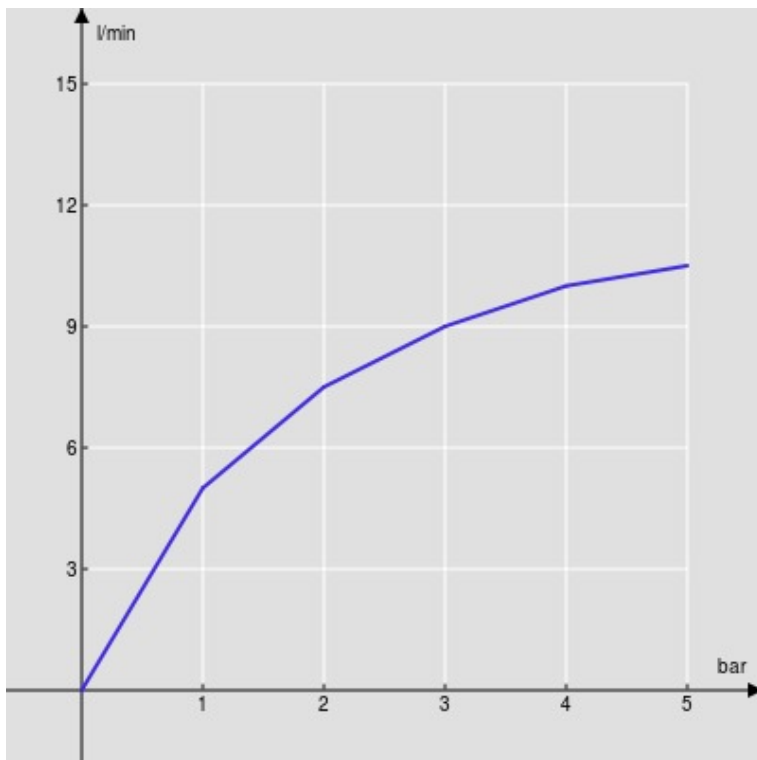

SPECIFICHE

Monocomando a bacinella

Chrome

Aeratore anticalcare M 24 x 1

Scarico 1 1/4" push

Flessibili inox ø 3/8"

Limitatore di portata con freno al 50%

Imballo: 56,5 x 29 x 7,1 cm / 0,011633 m<sup>3</sup> / 3,003 kg

CERTIFICAZIONI

DIAGRAMMA DI PORTATA: ACQUA CALDA/FREDDA

DIAGRAMMA DI PORTATA: ACQUA MISCELATA