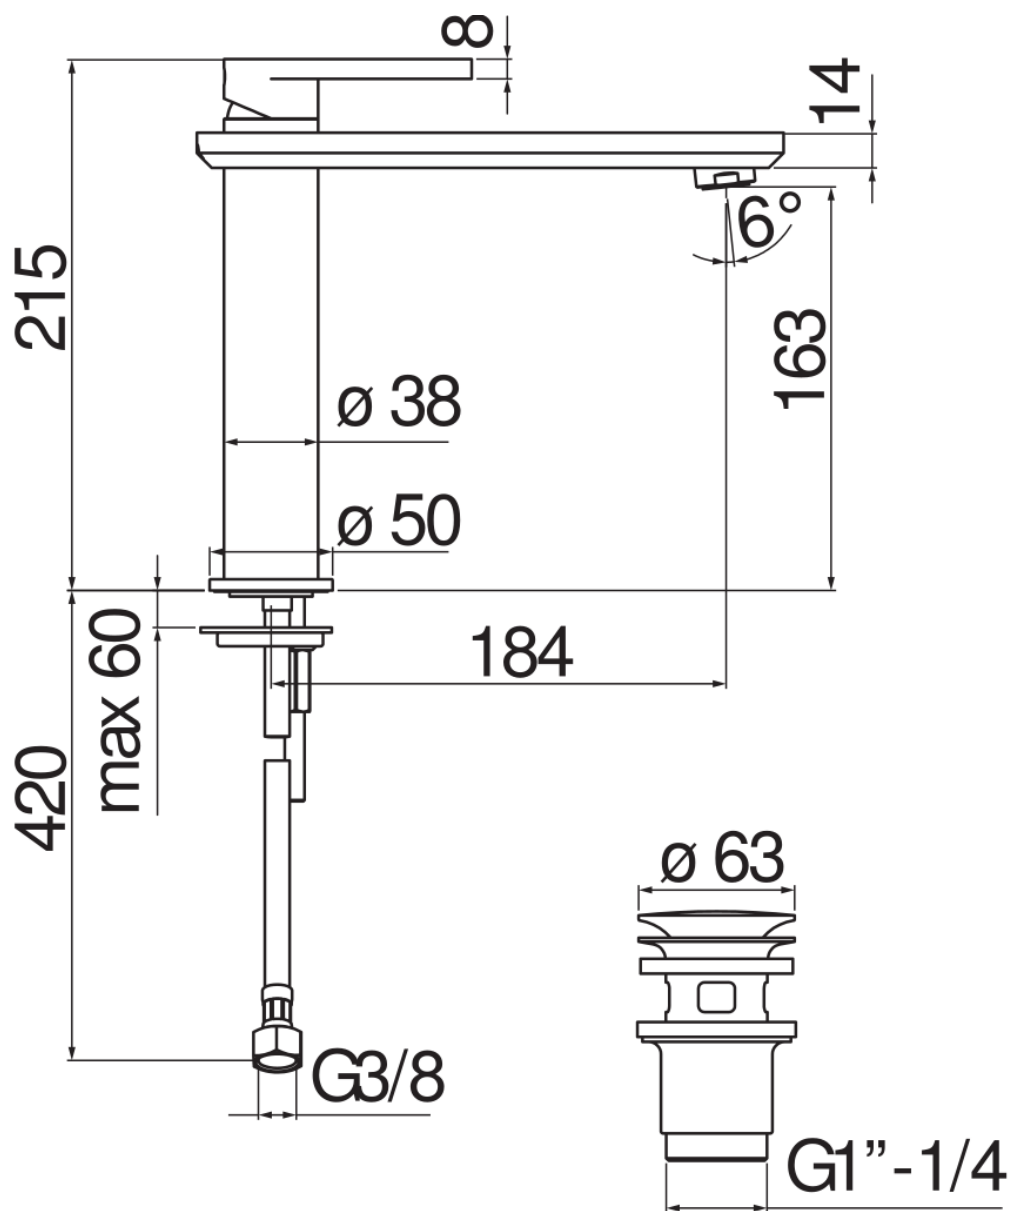

SPECIFICHE

Monocomando a bacinella

Chrome

Aeratore anticalcare M 24 x 1

Scarico 1 1/4" push

Flessibili inox ø 3/8"

Limitatore di portata con freno al 50%

Imballo: 56,5 x 29 x 7,1 cm / 0,011633 m<sup>3</sup> / 3,003 kg

CERTIFICAZIONI

DIAGRAMMA DI PORTATA: ACQUA CALDA/FREDDA

DIAGRAMMA DI PORTATA: ACQUA MISCELATA